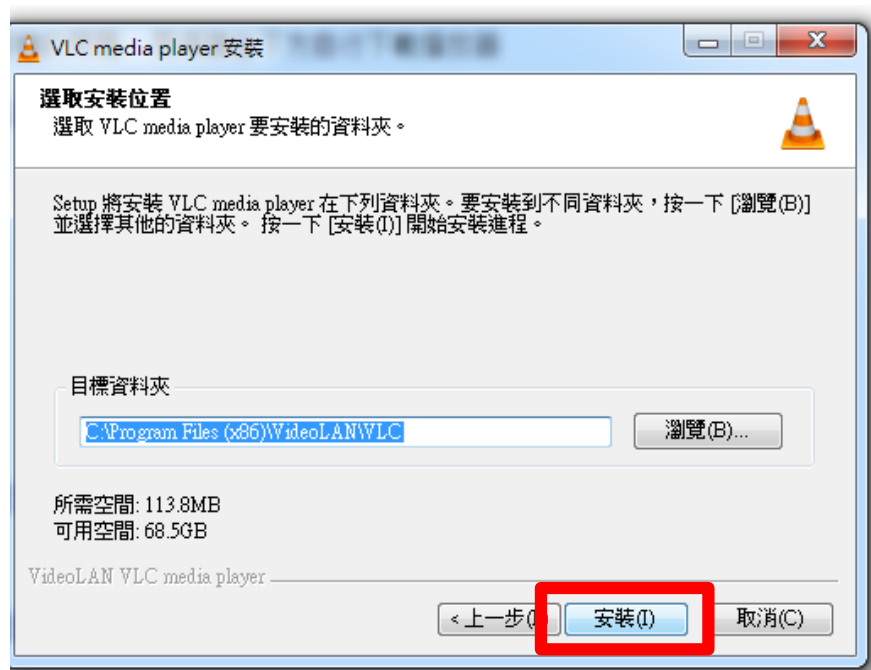

選擇播放器所要安裝的語言

下一步

安裝中-2

下一步

下一步

安裝中-3

安裝

如果安裝完後需要直接執行播放器的話，請在此處打勾