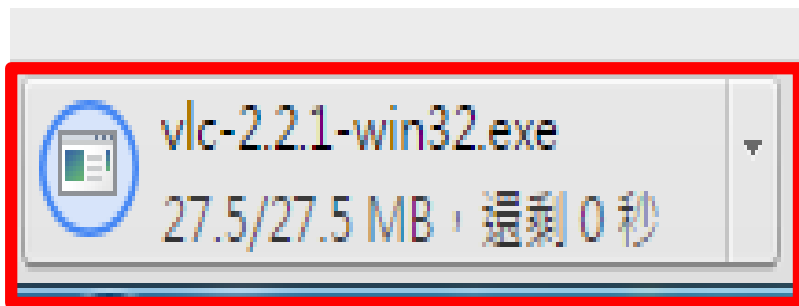

確認是否開始下載，如下載完成請打開安裝檔

確認是否有下載安裝檔