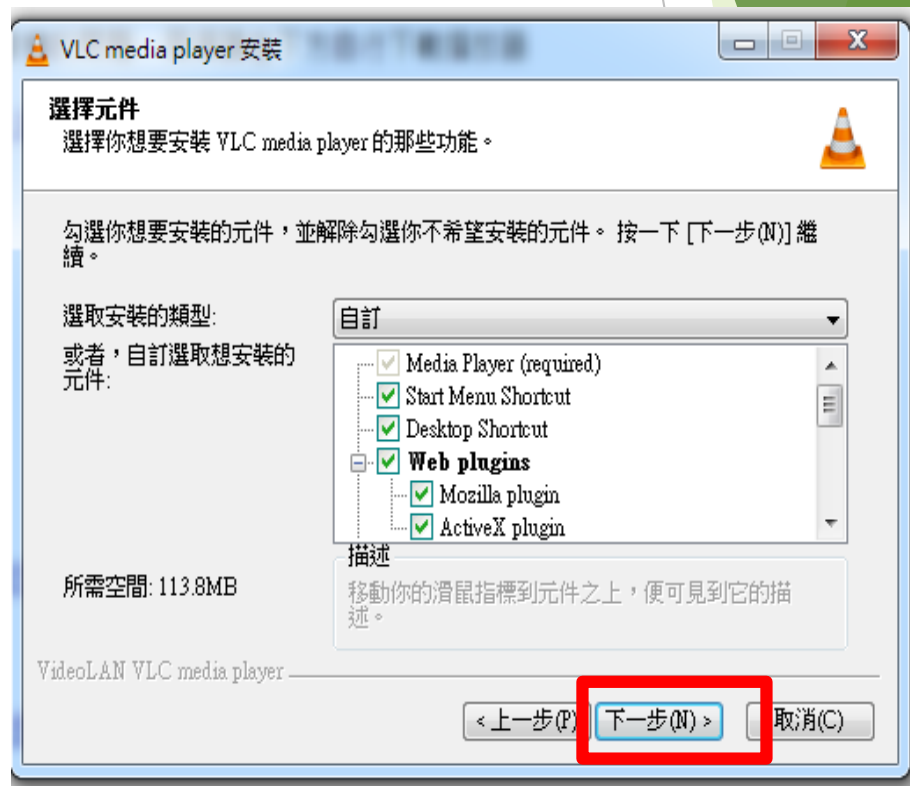

選擇播放器所要安裝的語言

下一步

安裝中-2

下一步

下一步

安裝中-3

安裝

如果安裝完後需要直接執行播放器的話，請在此處打勾