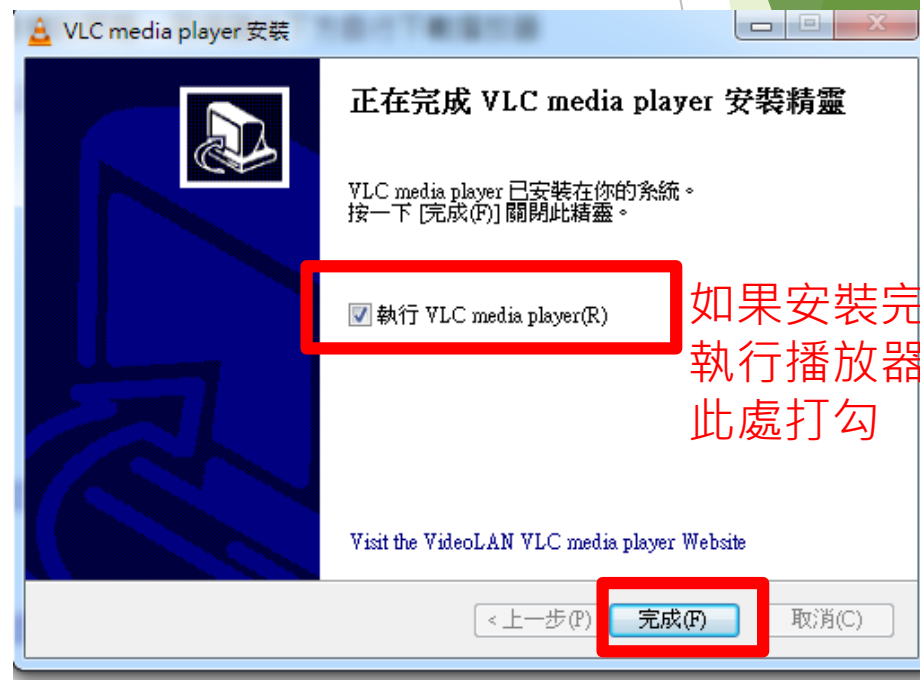

選擇播放器所要安裝的語言

下一步

安裝中-2

下一步

下一步

安裝中-3

安裝

如果安裝完後需要直接執行播放器的話，請在此處打勾