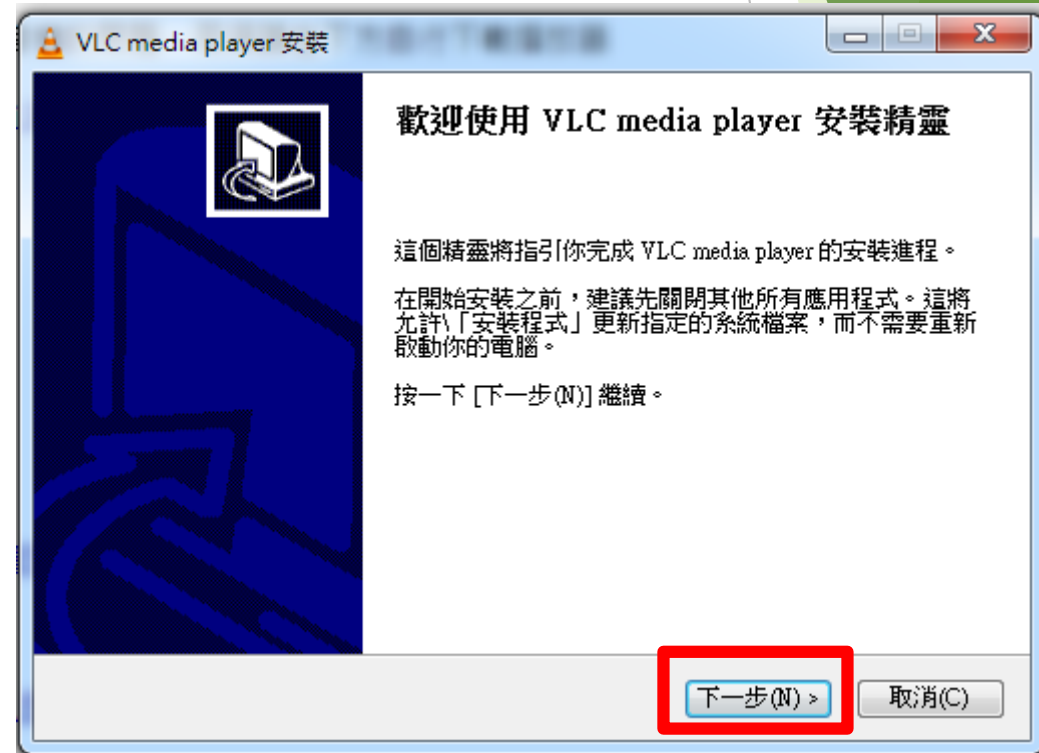

安裝中-1

選擇播放器所要安裝的語言

下一步